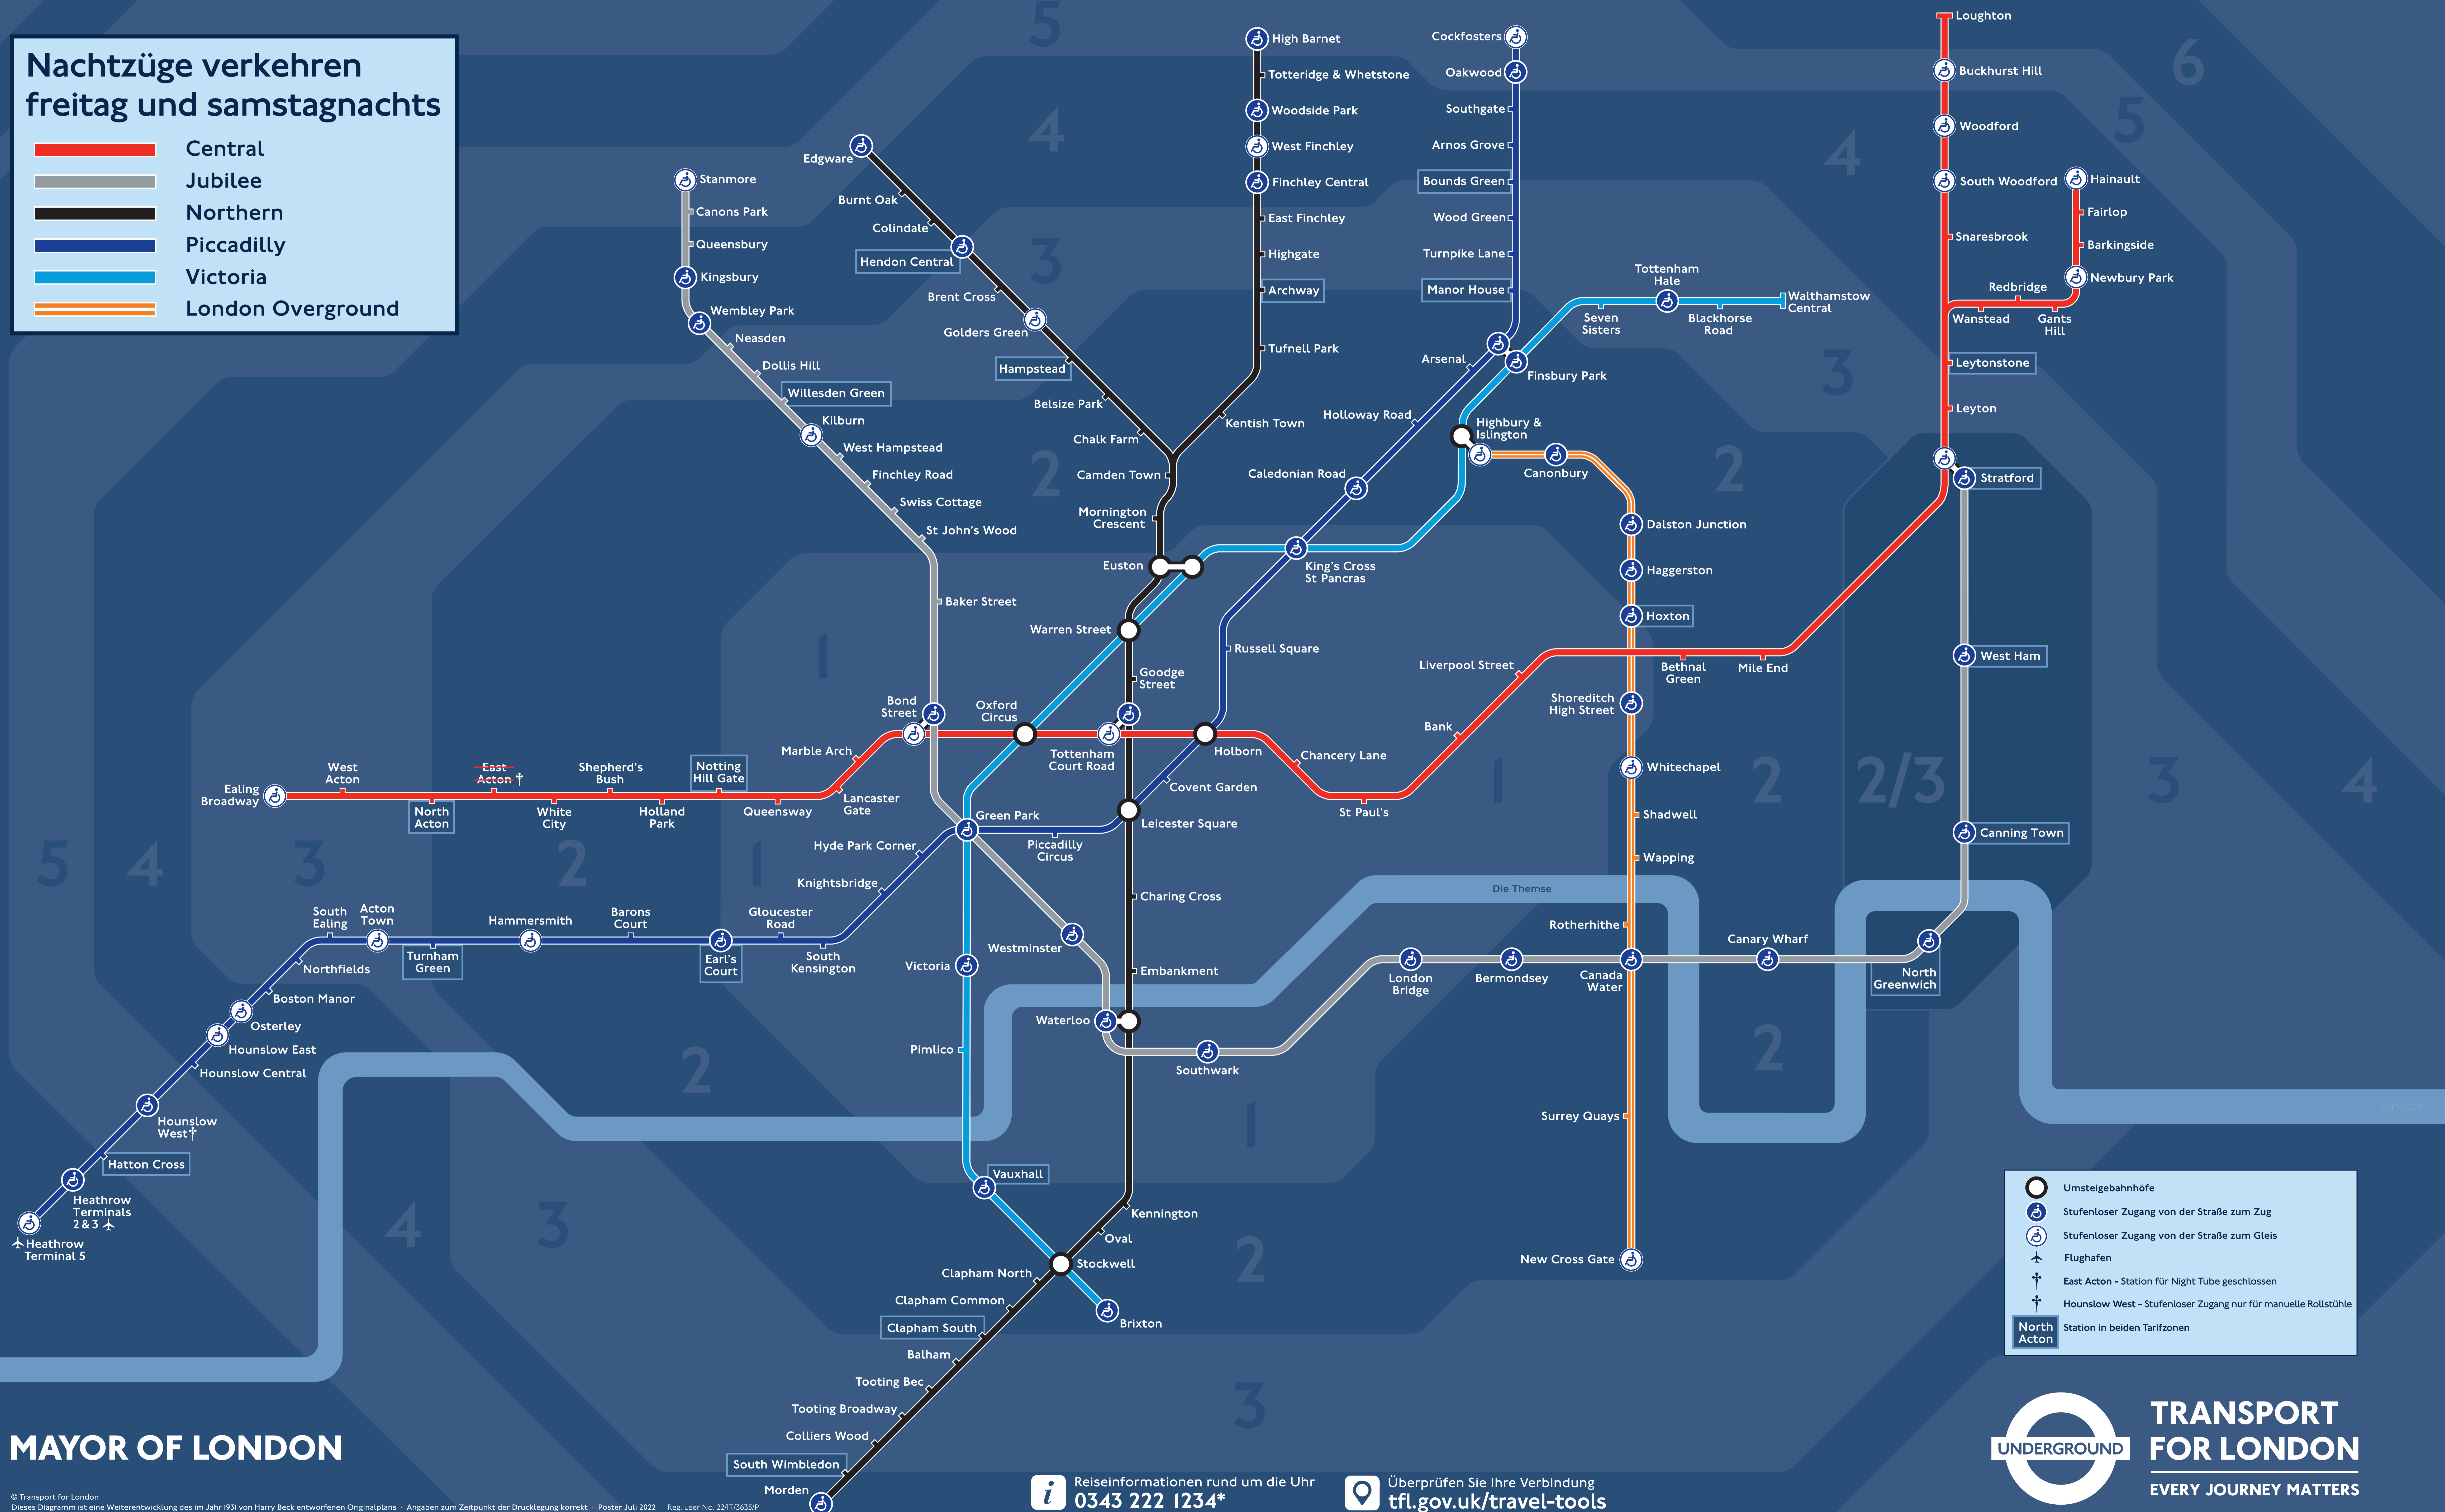

Night Tube und London Overground Karte

Züge verkehren freitag und samstagnachts

Nachtzüge
Tube und
London Overground

Nachtzüge verkehren freitag und samstagnachts

- █ Central
- █ Jubilee
- █ Northern
- █ Piccadilly
- █ Victoria
- █ London Overground

- Umsteigebahnhöfe
- Stufenloser Zugang von der Straße zum Zug
- Stufenloser Zugang von der Straße zum Gleis
- Flughafen
- East Acton - Station für Night Tube geschlossen
- Hounslow West - Stufenloser Zugang nur für manuelle Rollstühle
- North Acton Station in beiden Tarifzonen

MAYOR OF LONDON

TRANSPORT FOR LONDON
EVERY JOURNEY MATTERS

Reiseinformationen rund um die Uhr
0343 222 1234*

Überprüfen Sie Ihre Verbindung
tfl.gov.uk/travel-tools

© Transport for London
Dieses Diagramm ist eine Weiterentwicklung des im Jahr 1991 von Harry Beck entworfenen Originalplans - Angaben zum Zeitpunkt der Drucklegung korrekt - Poster Juli 2022 Reg. user No. 22/17/3635/P